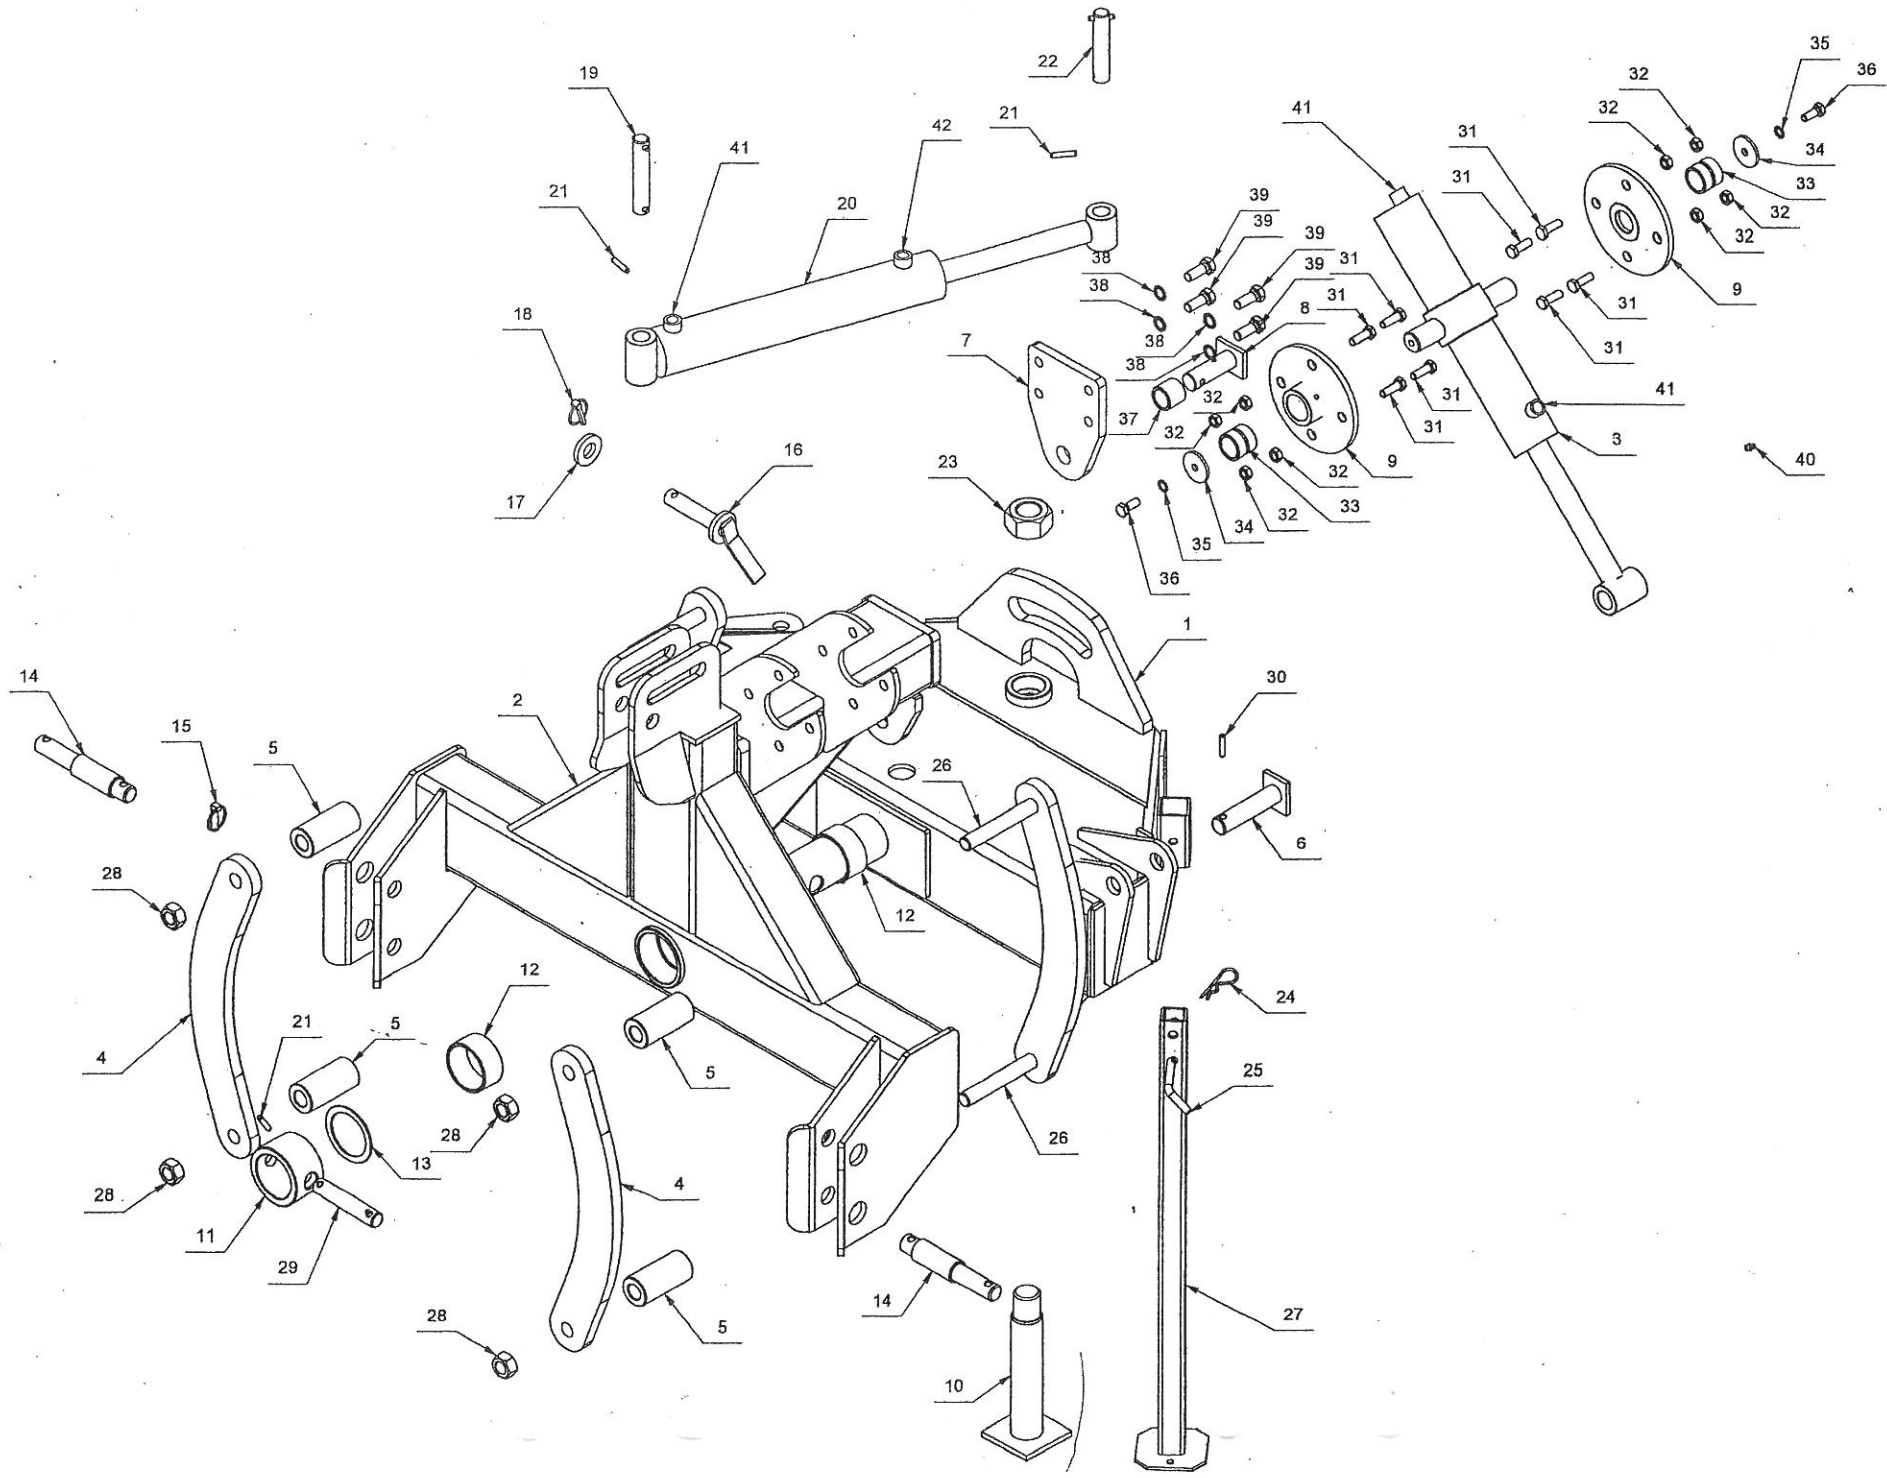

Planeringsskær

Leveller

Planierschilder

GT-250PH/

GT-300PH

Nr. No. Nr.	Vare nr. Part no. Teil Nr.	Antal Quantity Anzahl	(DK)	(GB)	(D)	Bemærkninger Remarks Bemerkungen
			Beskrivelse	Description	Bezeichnung	
1	26701	1	Trepunktsophæng	Hitch frame	Dreipunkt Anbau	
2	26702	1	Trepunktsophæng	Hitch frame	Dreipunkt Anbau	
3	26703	1	Cylinder t/blad	Cylinder	Zylinder	
4	26704	2	Beslag	Bracket	Beschlag	
5	26705	4	Afstandsøsning	Distance sleeve	Buchse	
6	26706	1	Bolt	Pin	Bolzen	
7	26707	1	Låsebeslag	Lock bracket	Beschlag	
8	26708	1	Bolt	Pin	Bolzen	
9	26709	2	Beslag	Bracket	Beschlag	
10	26710	1	Samlingsaksel	Bolt	Bolzen	50 mm
11	26711	1	Låseøsning	Lock sleeve	Halter-Buchse	
12	26430	4	Bronzeleje	Bronze bearing	Bronze Lager	ø85 x ø75 x 40 mm
13	26437	2	Bronzeskive	Bronze Washer	Bronze Scheibe	ø100xø75x3.0mm.
14	43075	2	Træktap	3-point pin	Unterlenker Bolzen	
15	1210100	2	Traktorsplit	Cotter	Splint	10 mm
16	25413	1	Bolt	Pin	Bolzen	
17	512580	1	Skive	Washer	Scheibe	
18	1210080	1	Traktorsplit	Cotter	Splint	8 mm
19	26427	3	Aksel	Shaft	Welle	ø25x140mm.
20	26435	1	Cylinder t/bom	Cylinder	Zylinder	
21	741190215	8	Spændstift	Tension pin	Spannstift	8 x 40 mm FZB
22	26436	1	Aksel	Shaft	Welle	
23	740420042	1	Låsemøtrik	Lock nut	Gegenmutter	MF42
24	1220035	1	Hårnålesplit	Cotter	Splint	3,5 mm
25	15558	1	Bolt	Pin	Bolzen	
26	740211820	4	Maskinbolt	Bolt	Bolzen	M24x170mm.FZB
27	26402	1	Støtteben	Support leg	Stützbein	
28	740420024	4	Låsemøtrik	Lock nut	Gegenmutter	M 24
29	26427	3	Aksel	Shaft	Welle	ø25x140mm.
30	741190223	2	Spændstift	Tension pin	Spannstift	8 x 50 mm FZB