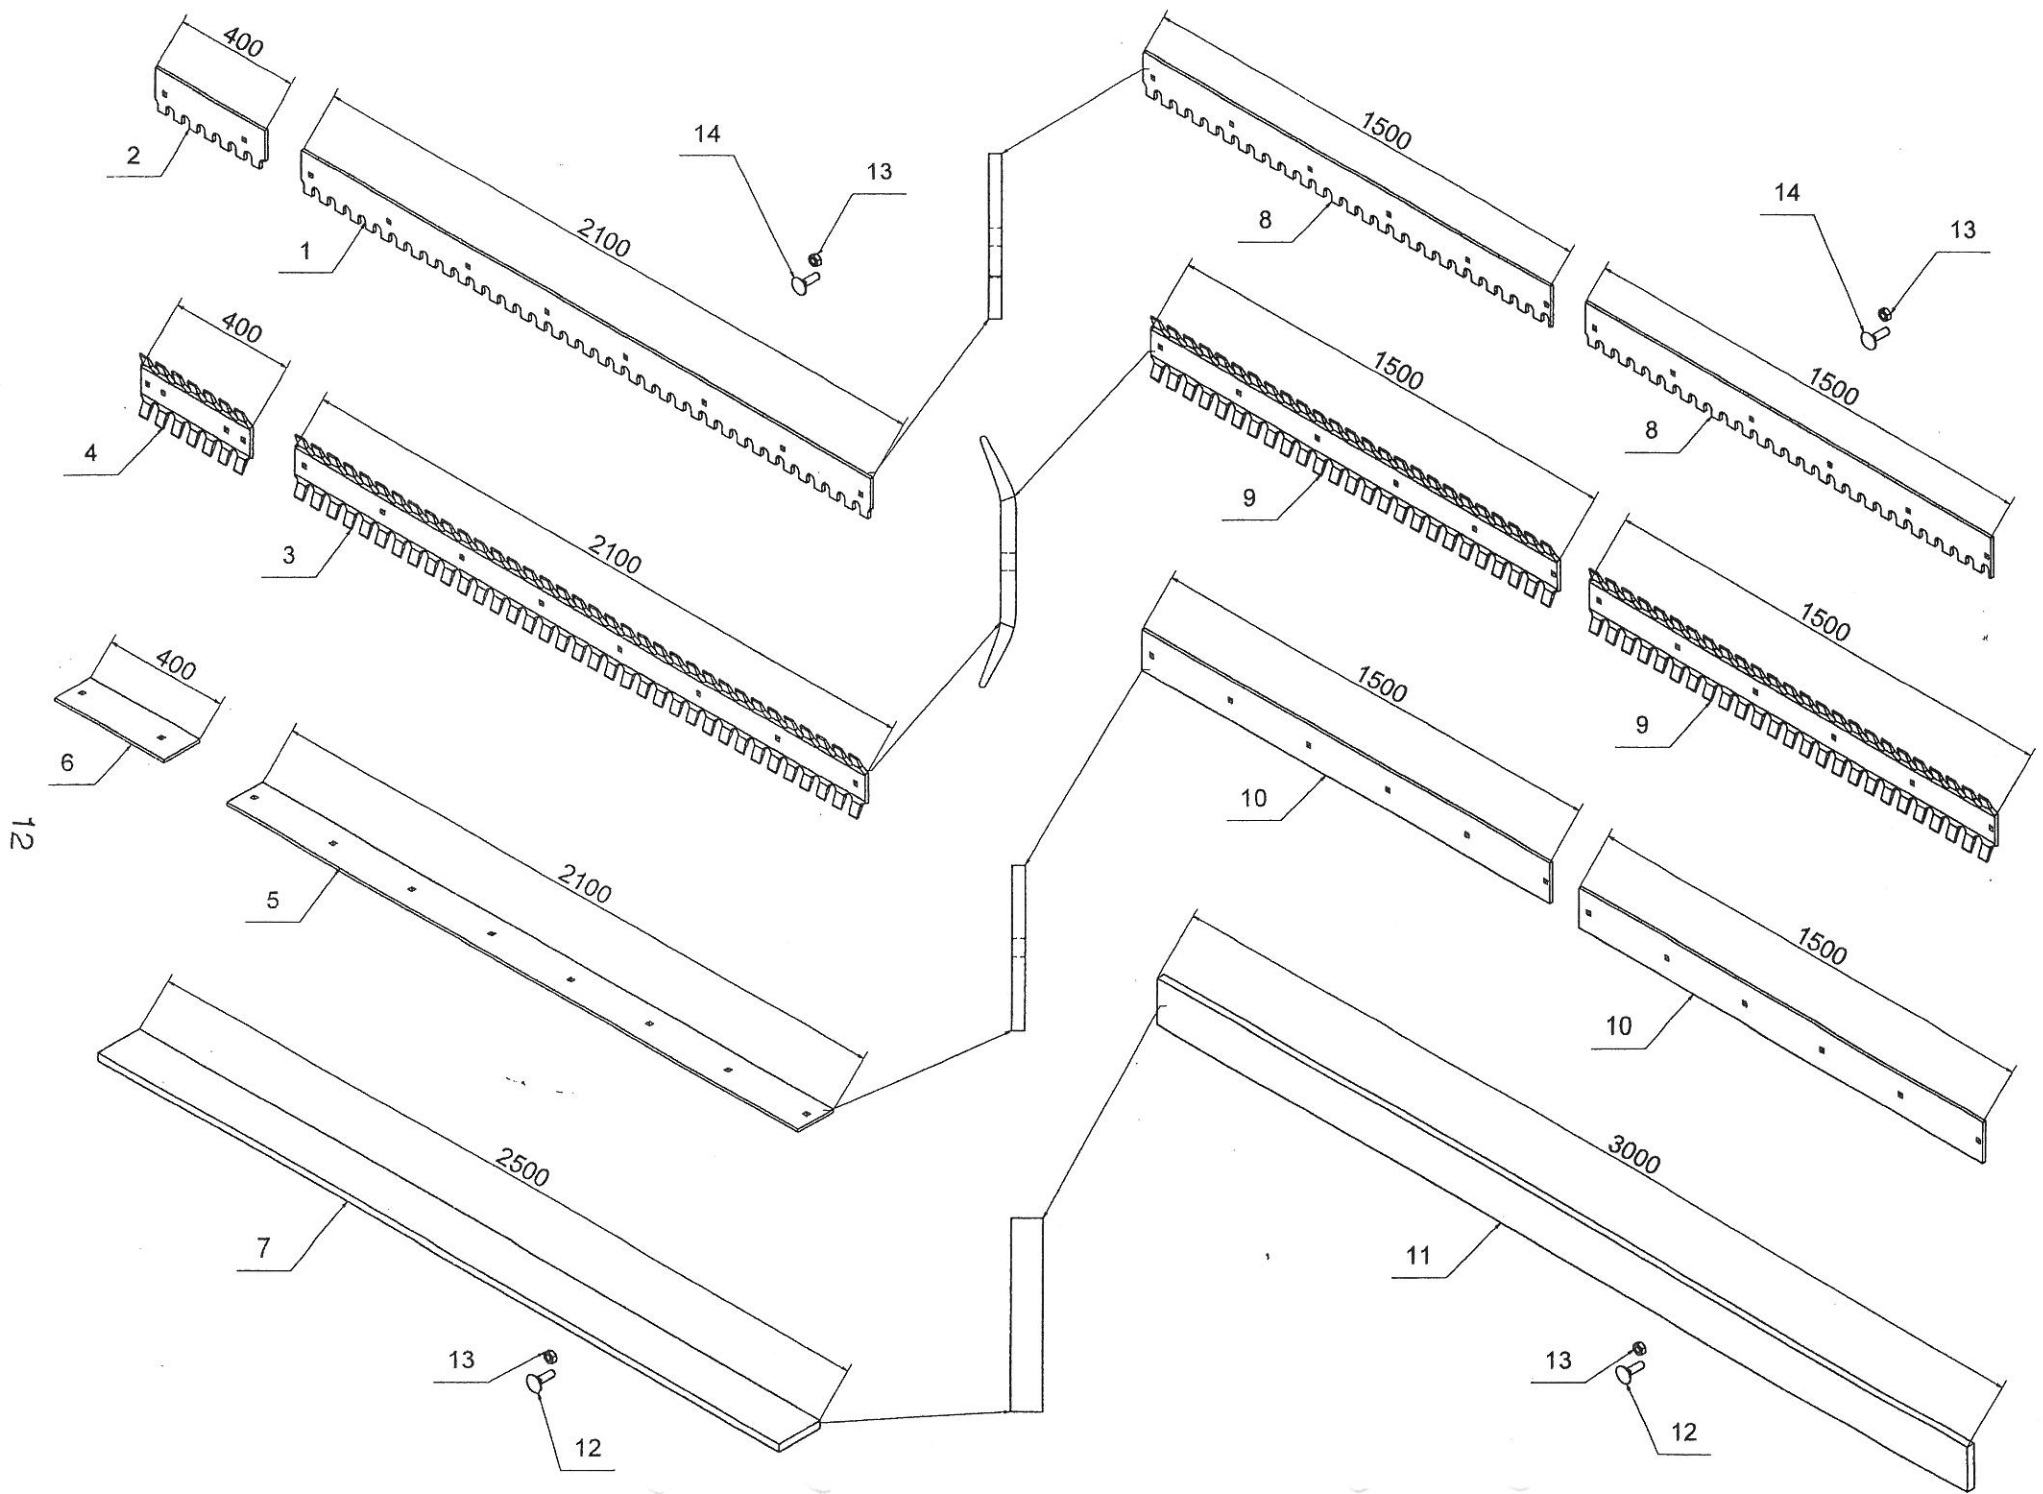

DK

GB

D

Nr. No. Nr.	Vare nr. Part no. Teil Nr.	Antal Quantity Anzahl	Beskrivelse	Description	Bezeichnung	Bemærkninger Remarks Bemerkungen
1	25411	1	Slidstål	Blade	Verschleißschar	2,10 m
2	25611	1	Slidstål	Blade	Verschleißschar	0,40 m
3	25811	1	Slidstål	Blade	Verschleißschar	2,10 m
4	25812	1	Slidstål	Blade	Verschleißschar	0,40 m
5	25511	1	Slidstål	Blade	Verschleißschar	2,10 m
6	25512	1	Slidstål	Blade	Verschleißschar	0,40 m
7	2518	1	Gummiskær med bolte	Rubber blade with bolts	Gummischar mit Bolzen	2,50 m (150 x 27 mm)
8	26502	2	Slidstål	Blade	Verschleißleiste	1,50 m
9	26503	2	Slidstål	Blade	Verschleißleiste	1,50 m
10	26508	2	Slidstål	Blade	Verschleißleiste	1,50 m
11	2519	1	Gummiskær med bolte	Rubber blade with bolts	Gummischar mit Bolzen	3,00 m (150 x 27 mm)
12	740150366	10/12	Bræddebolt til gummiskær	Bolt for rubber blade	Bolzen für Gummischar	12 x 70 mm FZB
13	740420012	10/12	Låsemøtrik	Lock nut	Gegenmutter	12 mm FZB *
14	740150365	10/12	Bræddebolt	Bolt	Bolzen	12 x 40 mm FZB