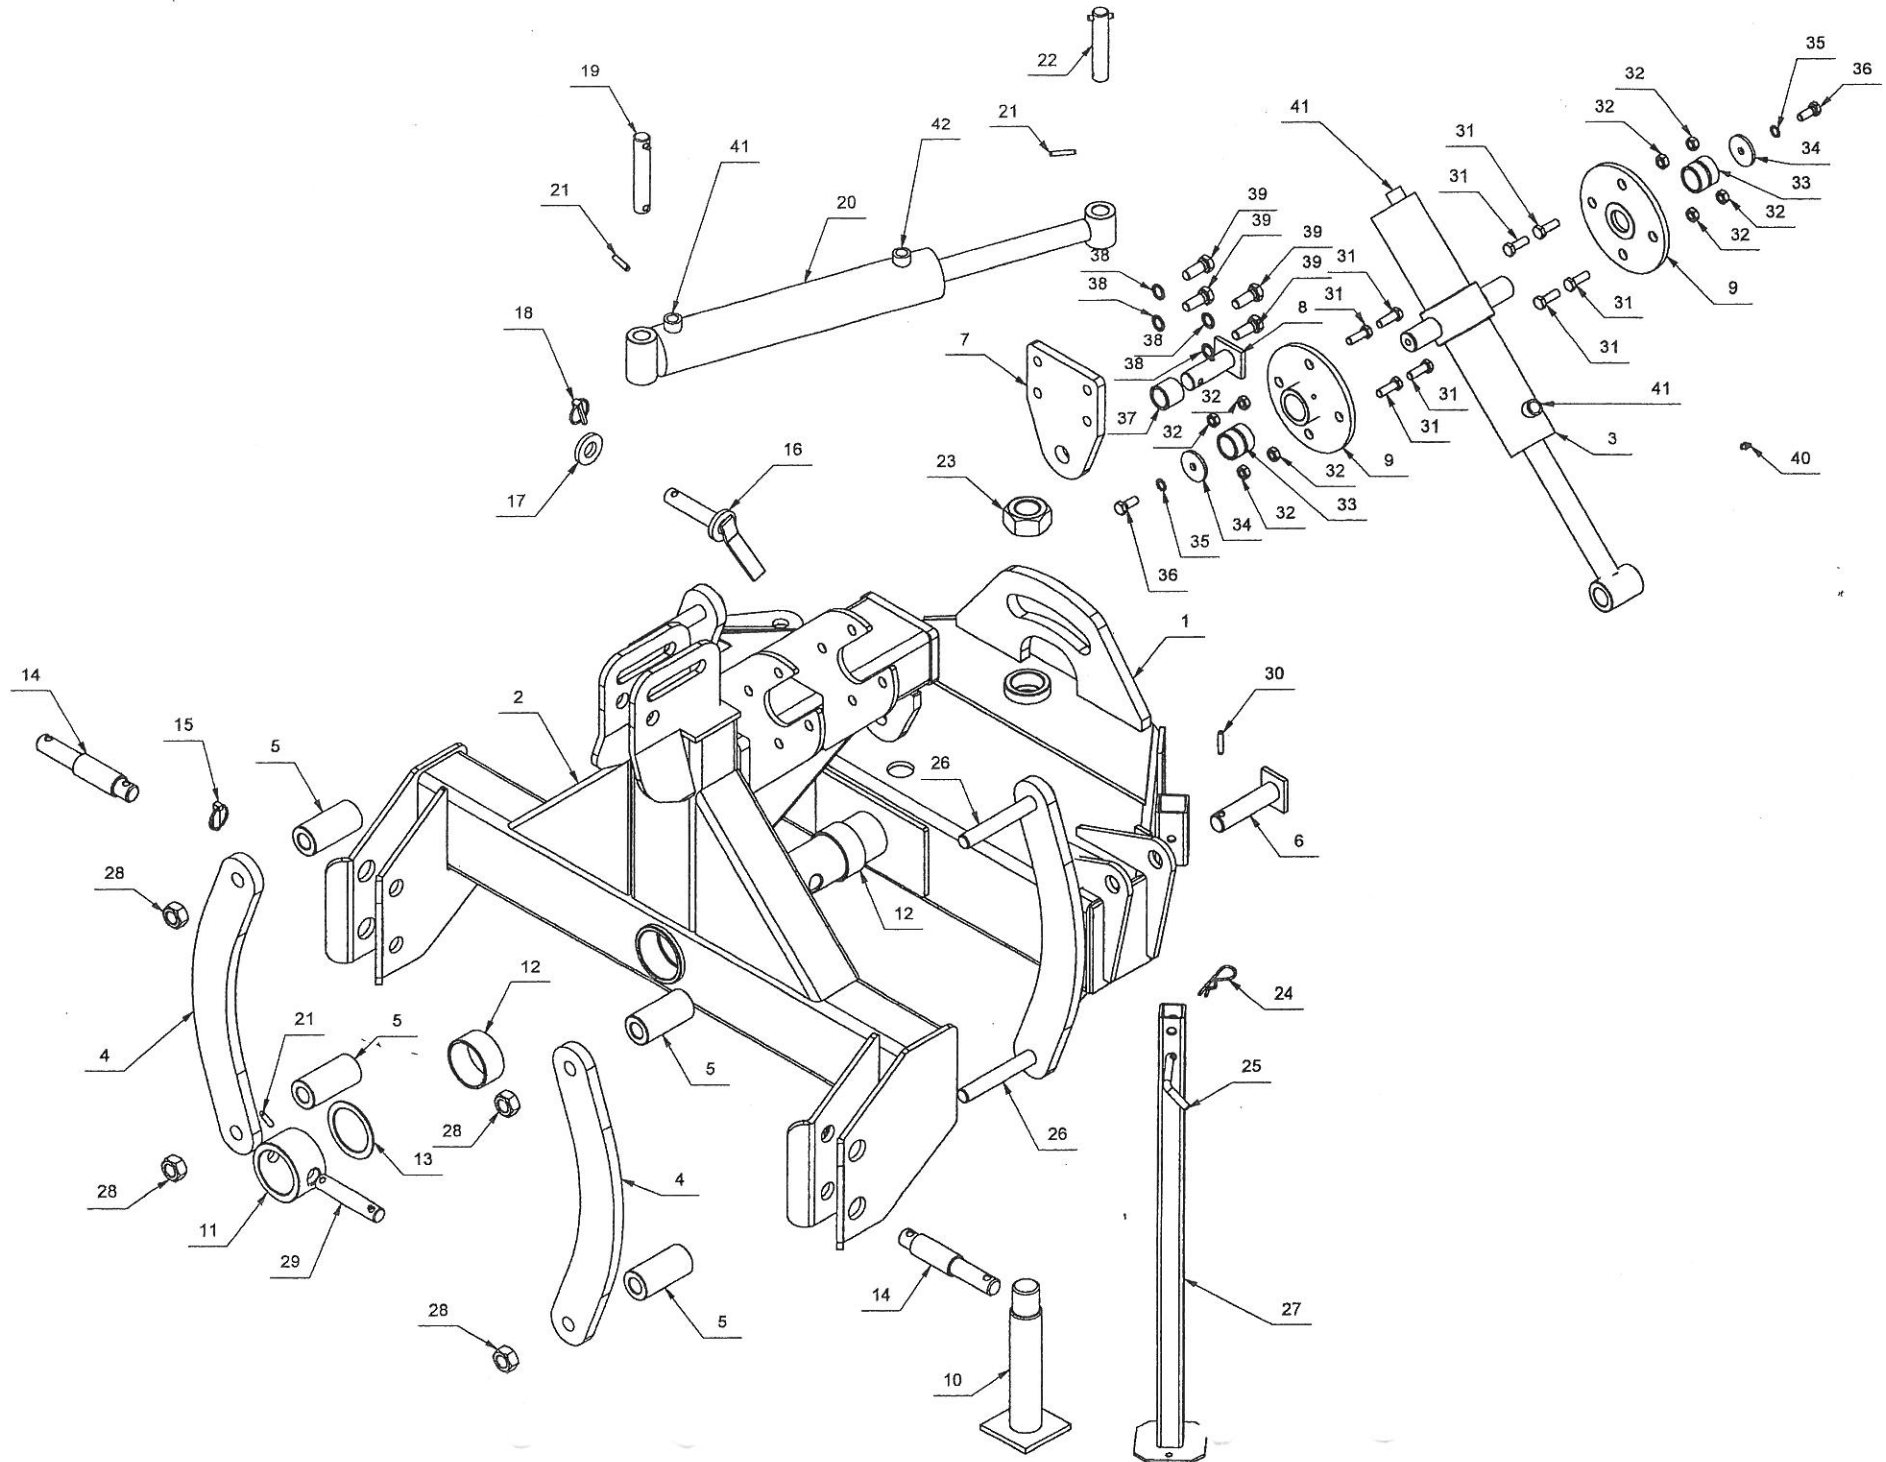

Planeringsskær

Leveller

Planierschilder

GT-250PH/

GT-300PH

Nr. No. Nr.	Vare nr. Part no. Teil Nr.	Antal Quantity Anzahl	(DK)	(GB)	(D)	Bemærkninger Remarks Bemerkungen
			Beskrivelse	Description	Bezeichnung	
1	26701	1	Trepunktsophæng	Hitch frame	Dreipunkt Anbau	
2	26702	1	Trepunktsophæng	Hitch frame	Dreipunkt Anbau	
3	26703	1	Cylinder t/blad	Cylinder	Zylinder	
4	26704	2	Beslag	Bracket	Beschlag	
5	26705	4	Afstandsøsning	Distance sleeve	Buchse	
6	26706	1	Bolt	Pin	Bolzen	
7	26707	1	Låsebeslag	Lock bracket	Beschlag	
8	26708	1	Bolt	Pin	Bolzen	
9	26709	2	Beslag	Bracket	Beschlag	
10	26710	1	Samlingsaksel	Bolt	Bolzen	50 mm
11	26711	1	Låseøsning	Lock sleeve	Halter-Buchse	
12	26430	4	Bronzeleje	Bronze bearing	Bronze Lager	ø85 x ø75 x 40 mm
13	26437	2	Bronzeskive	Bronze Washer	Bronze Scheibe	ø100xø75x3.0mm.
14	43075	2	Træktap	3-point pin	Unterlenker Bolzen	
15	1210100	2	Traktorsplit	Cotter	Splint	10 mm
16	25413	1	Bolt	Pin	Bolzen	
17	512580	1	Skive	Washer	Scheibe	
18	1210080	1	Traktorsplit	Cotter	Splint	8 mm
19	26427	3	Aksel	Shaft	Welle	ø25x140mm.
20	26435	1	Cylinder t/bom	Cylinder	Zylinder	
21	741190215	8	Spændstift	Tension pin	Spannstift	8 x 40 mm FZB
22	26436	1	Aksel	Shaft	Welle	
23	740420042	1	Låsemøtrik	Lock nut	Gegenmutter	MF42
24	1220035	1	Hårnålesplit	Cotter	Splint	3,5 mm
25	15558	1	Bolt	Pin	Bolzen	
26	740211820	4	Maskinbolt	Bolt	Bolzen	M24x170mm.FZB
27	26402	1	Støtteben	Support leg	Stützbein	
28	740420024	4	Låsemøtrik	Lock nut	Gegenmutter	M 24
29	26427	3	Aksel	Shaft	Welle	ø25x140mm.
30	741190223	2	Spændstift	Tension pin	Spannstift	8 x 50 mm FZB