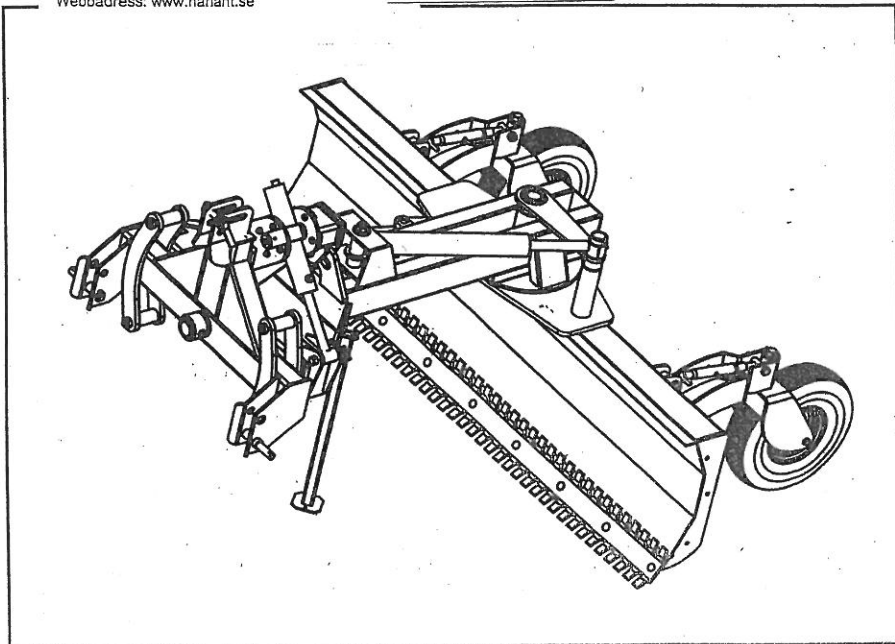

Fransgård

Importör:

Närlant

Filarevägen 8, 703 75 Örebro

Tel: 019 - 31 40 90, Fax: 019 - 31 20 96

Webbadress: www.narlant.se

RESERVDELSBOK

Gamla slitstålen

Planeringsskær

Leveller

Planierschilder

GT-250PH/

GT-300PH