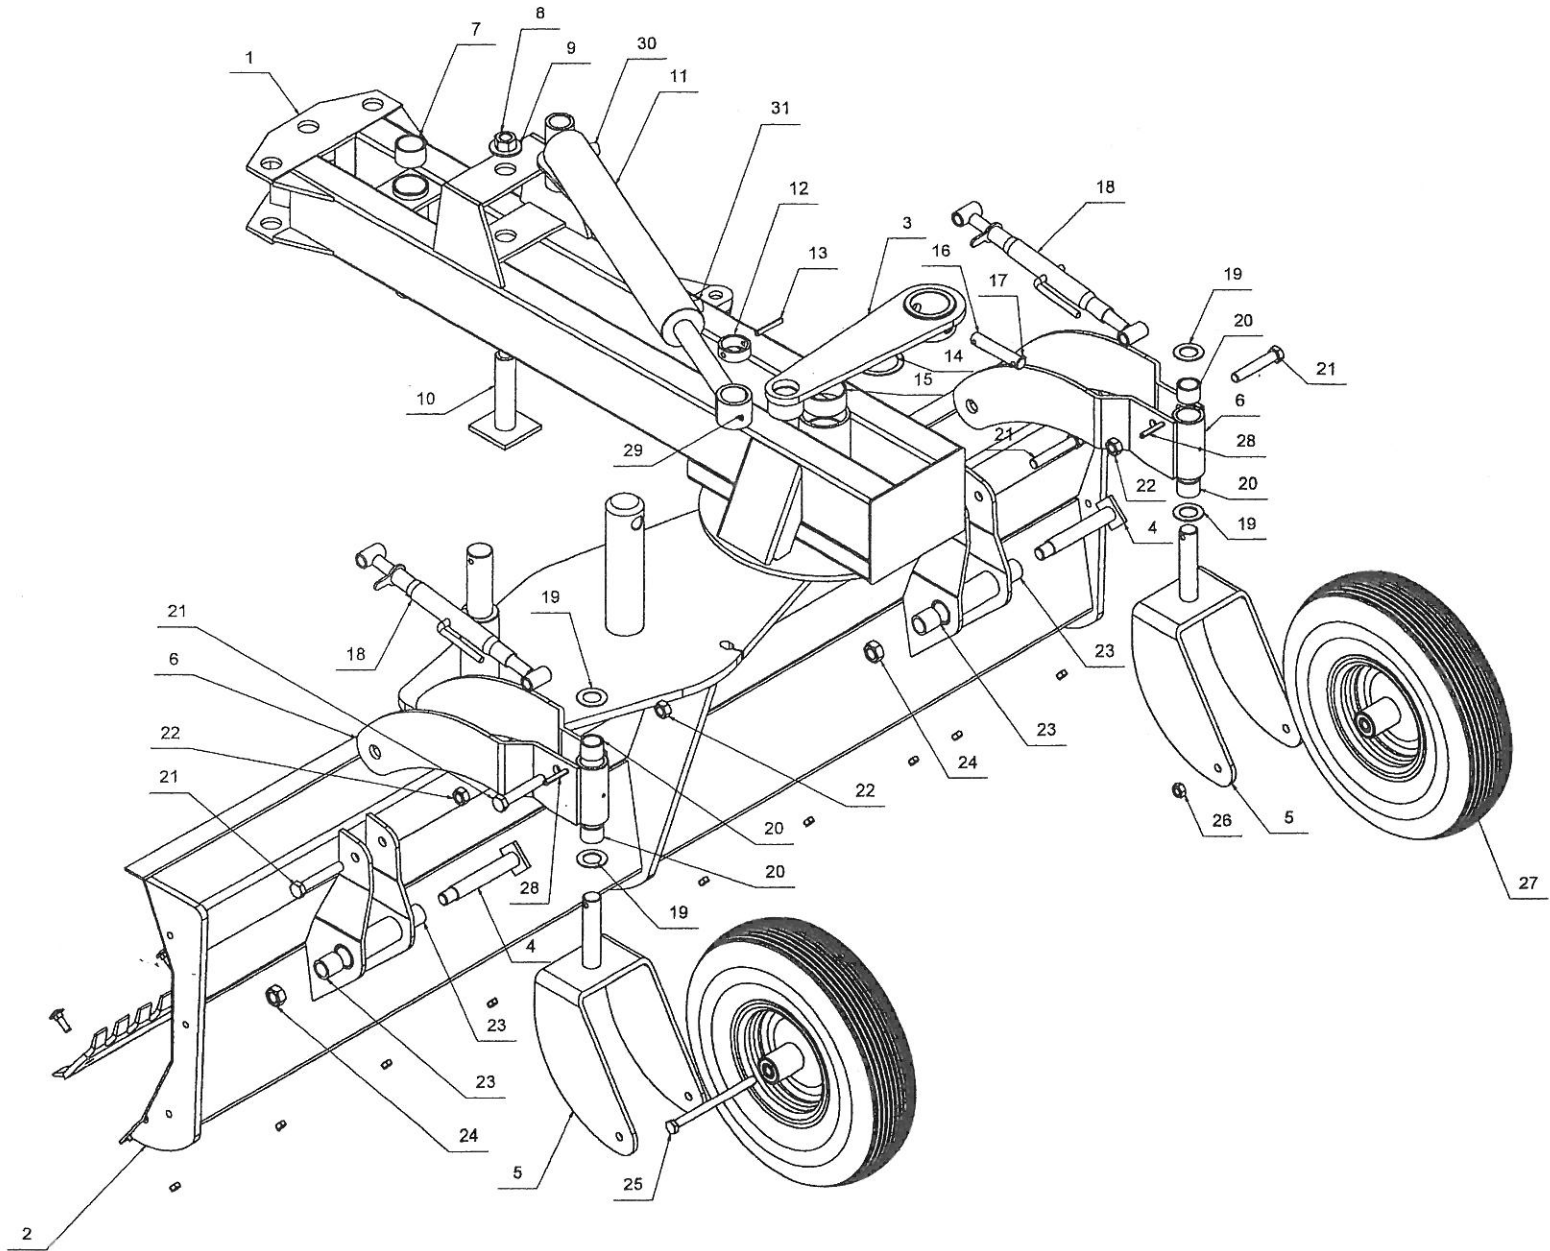

DK

GB

D

Nr. No. Nr.	Vare nr. Part no. Teil Nr.	Antal Quantity Anzahl	Beskrivelse	Description	Bezeichnung	Bemærkninger Remarks Bemerkungen
1 - 250P	26409	1	Hovedramme	Main frame	Hauptrahmen	
1 - 300P	26500	1	Hovedramme	Main frame	Hauptrahmen	
2 - 250P	26615	1	Skær uden slidstål	Leveller with out blade	Schild ohne Verschleißschar	2,50 m
2 - 300P	26615	1	Skær uden slidstål	Leveller with out blade	Schild ohne Verschleißschar	3,00 m
3	26428	1	Beslag	Bracket	Beschlag	
4	26618	2	Bolt	Bolt	Bolzen	
5	26617	2	Hjulgaffel	Yoke	Radgabel	
6	26616	2	Hjulbeslag	Wheel bracket	Rad beschlag	
7	26611	2	Bronzeleje	Bronce- bearing	Bronze Lager	ø60 x ø50 x 40 mm
8	740400045	3	Låsemøtrik	Locknut	Gegenmutter	1"UNC FZB
9	26426	1	Skive	Washer	Scheibe	
10	26411	1	Samlingsaksel	Bolt	Welle	
11	26433	1	Cylinder t/blad	Cylinder	Zylinder	
12	26509	1	Bøsning	Sleeve	Busche	
13	741190300	1	Spændstift	Tension pin	Spannstift	10x 70 mm FZB
14	26437	2	Bronzeskive	Bronce Washer	Bronze Scheibe	ø100xø75x3.0mm.
15	26430	4	Bronzeleje	Bronce bearing	Bronze Lager	ø85 x ø75 x 40 mm
16	26427	3	Aksel	Shaft	Welle	
17	741190223	8	Spændstift	Tension pin	Spannstift	8 x 50 mm FZB
18	26619	2	Spindel for hjulgaffel	Spindle	Spindel für Rad	
19	356030	4	Skive	Washer	Scheibe	
20	10506	4	Bronzeleje	Bronce bearing	Bronze Lager	ø45 x ø35 x 40 mm
21	740211721	4	Maskinbolt	Bolt	Bolzen	M20 x110 mm FZB
22	740420020	4	Låsemøtrik	Locknut	Gegenmutter	M20
23	52331	4	Nylonleje	Nylon bearing	Nylonlager	ø40xø30x40mm.
24	740400045	3	Låsemøtrik	Locknut	Gegenmutter	1"UNC FZB
25	740040595	2	Maskinbolt	Bolt	Bolzen	16 x 220 mm FZB
26	740390016	2	Stålmøtrik	Steel nut	Mutter	16 mm FZB
27	26420	2	Hjul,komplet	Wheel,complete	Rad, Komplet	21 x 6.00 - 6 ply
28	741190293	2	Spændstift	Tension pin	Spannstift	10x 60 mm FZB
29	881500240	5	Smørenippel	Lubricator nipple	Schmiernippel	M8 x 1,25
30	26504	1	Hydraulikslange	Hydraulich hose	Hydraulikschlauch	2100 mm
31	26505	1	Hydraulikslange	Hydraulich hose	Hydraulikschlauch	2650 mm